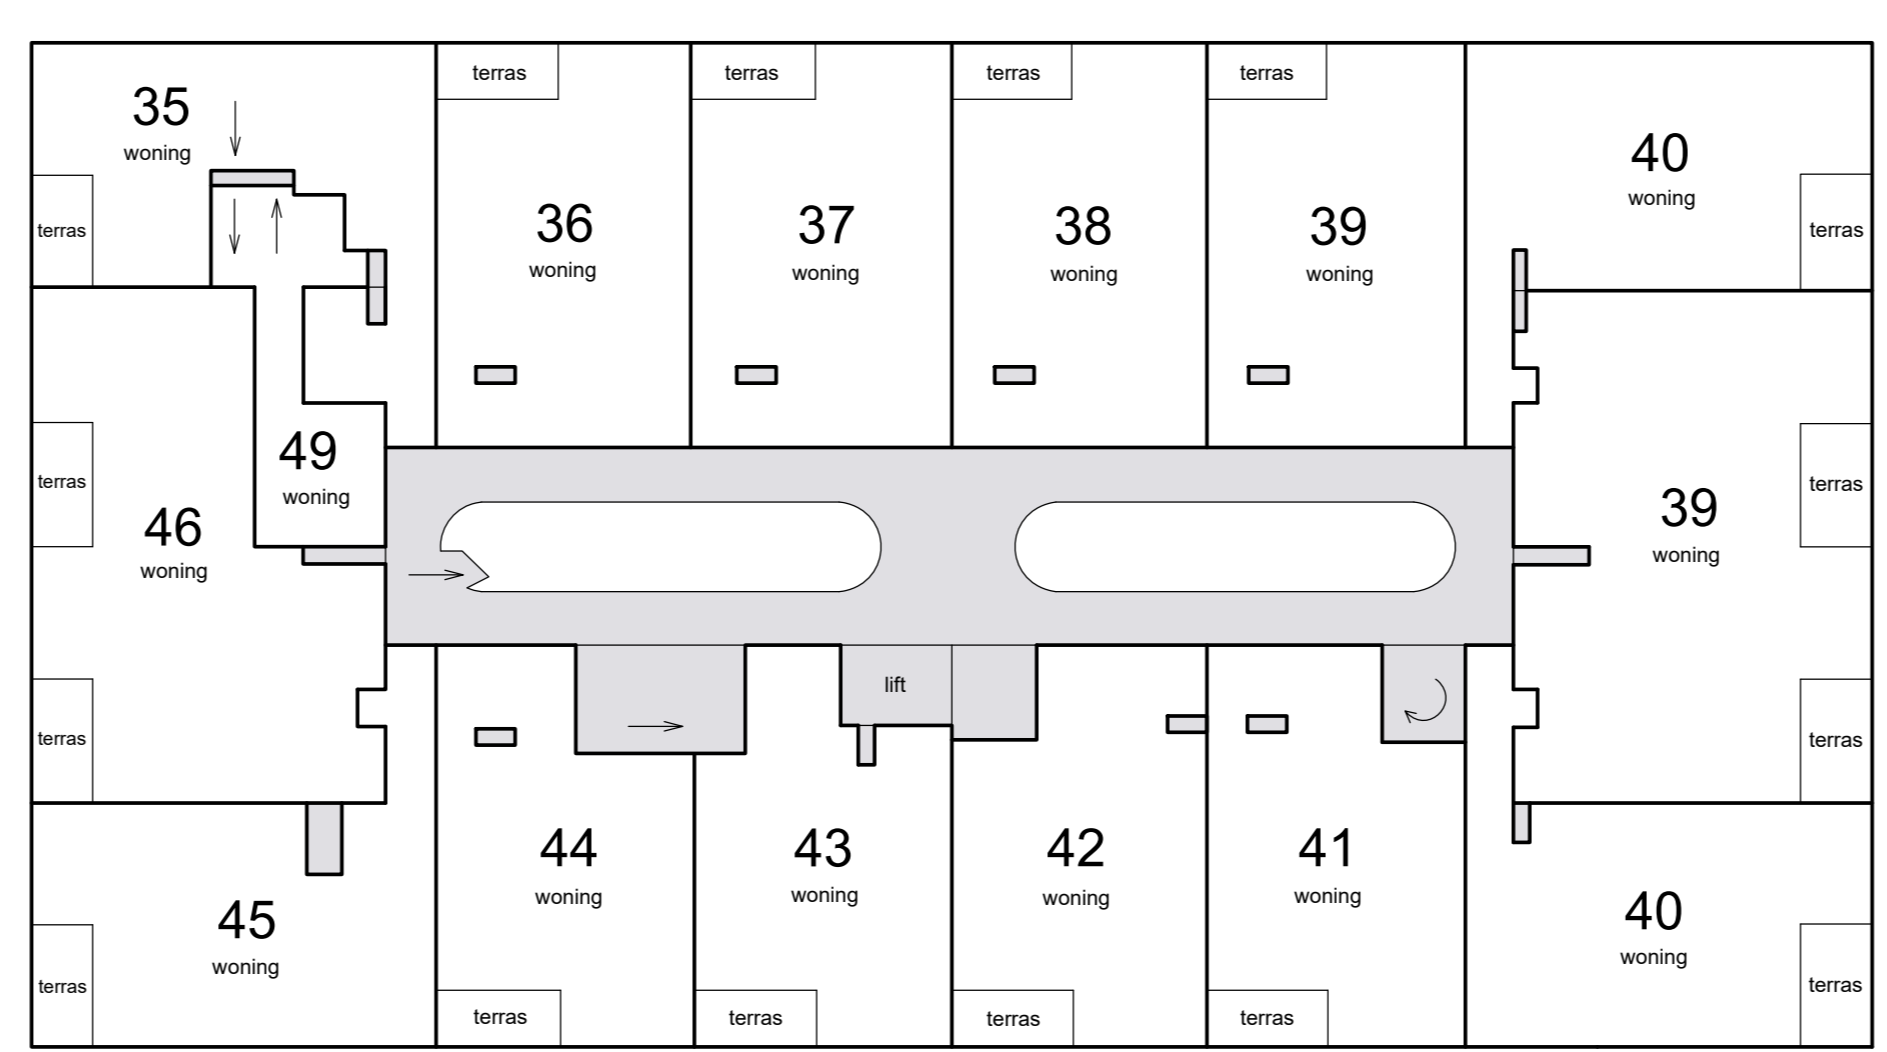

Schaal 1 : 200  
 [shaded box] = Gemeenschappelijk

2e verdieping

5e verdieping

8e verdieping

1e verdieping

4e verdieping

7e verdieping

begane grond

3e verdieping

6e verdieping

dak