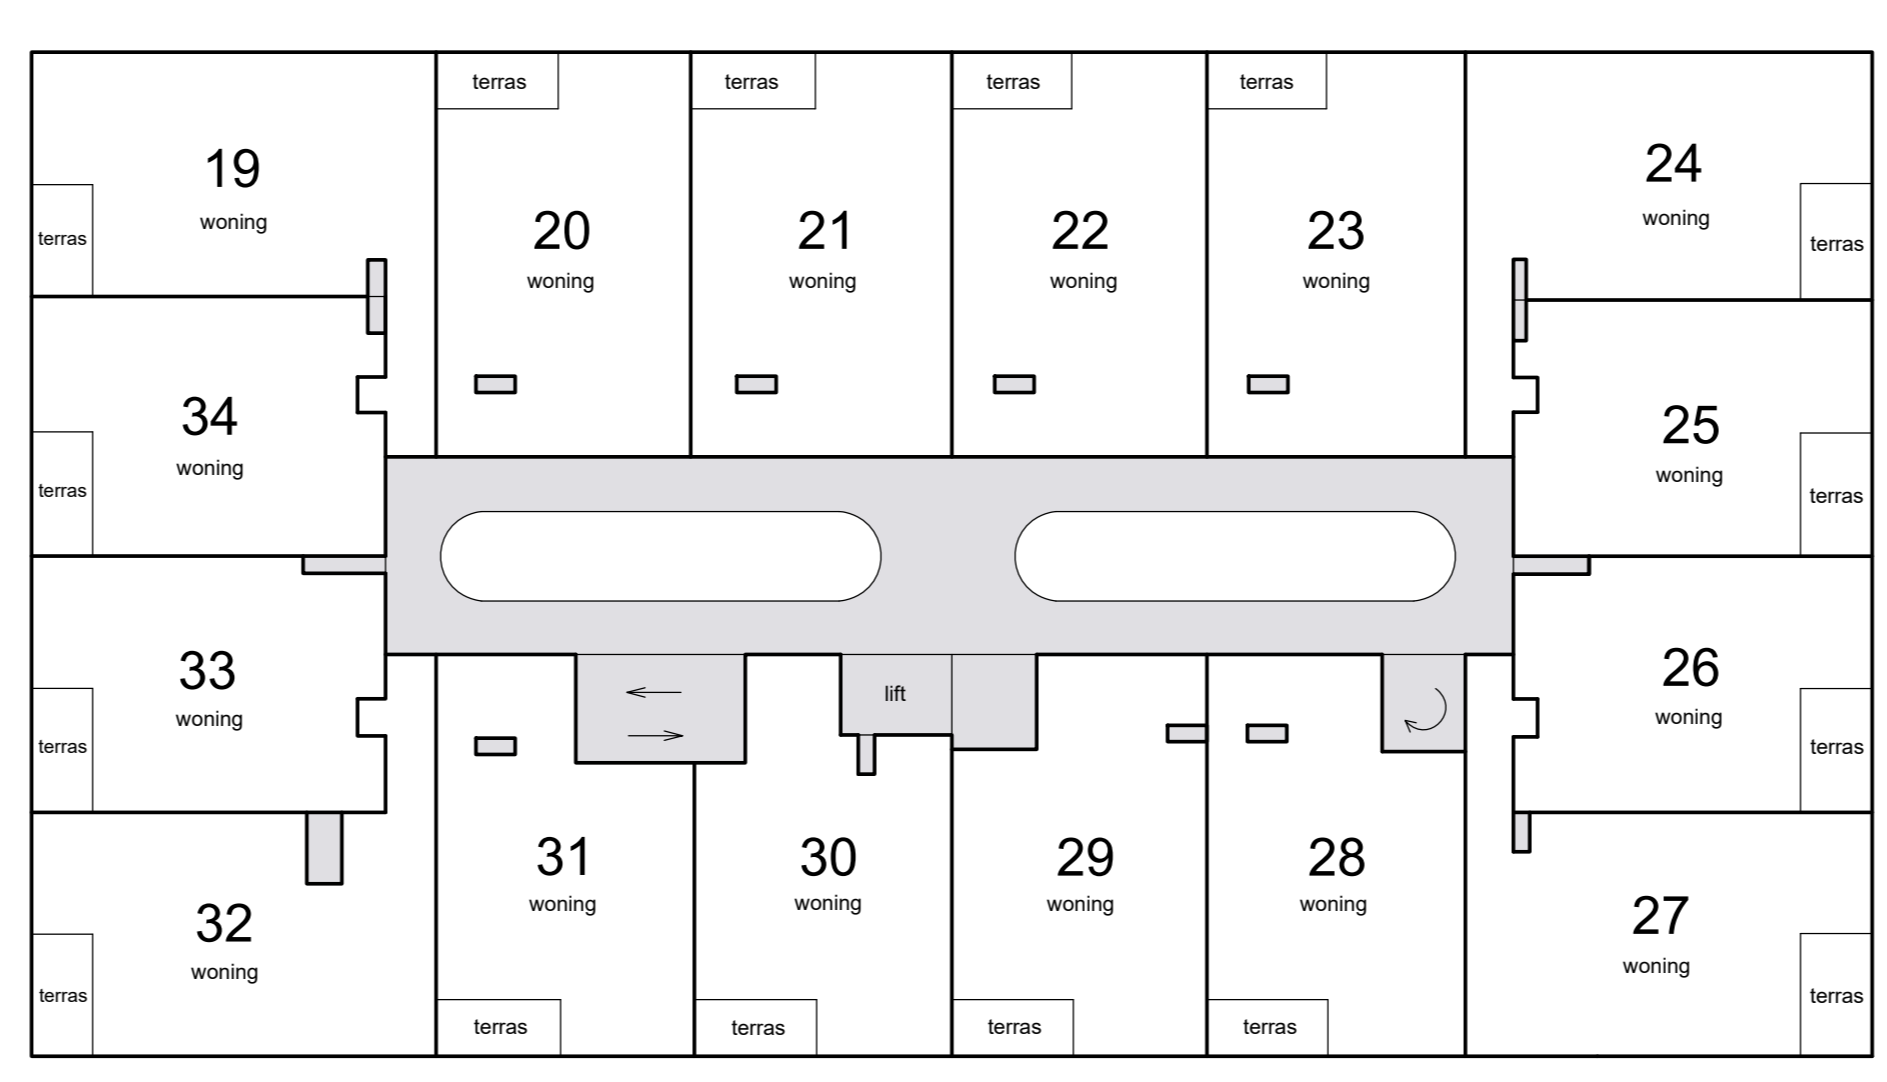

Schaal 1 : 200  
 [shaded box] = Gemeenschappelijk

2e verdieping

5e verdieping

8e verdieping

1e verdieping

4e verdieping

7e verdieping

begane grond

3e verdieping

6e verdieping

dak