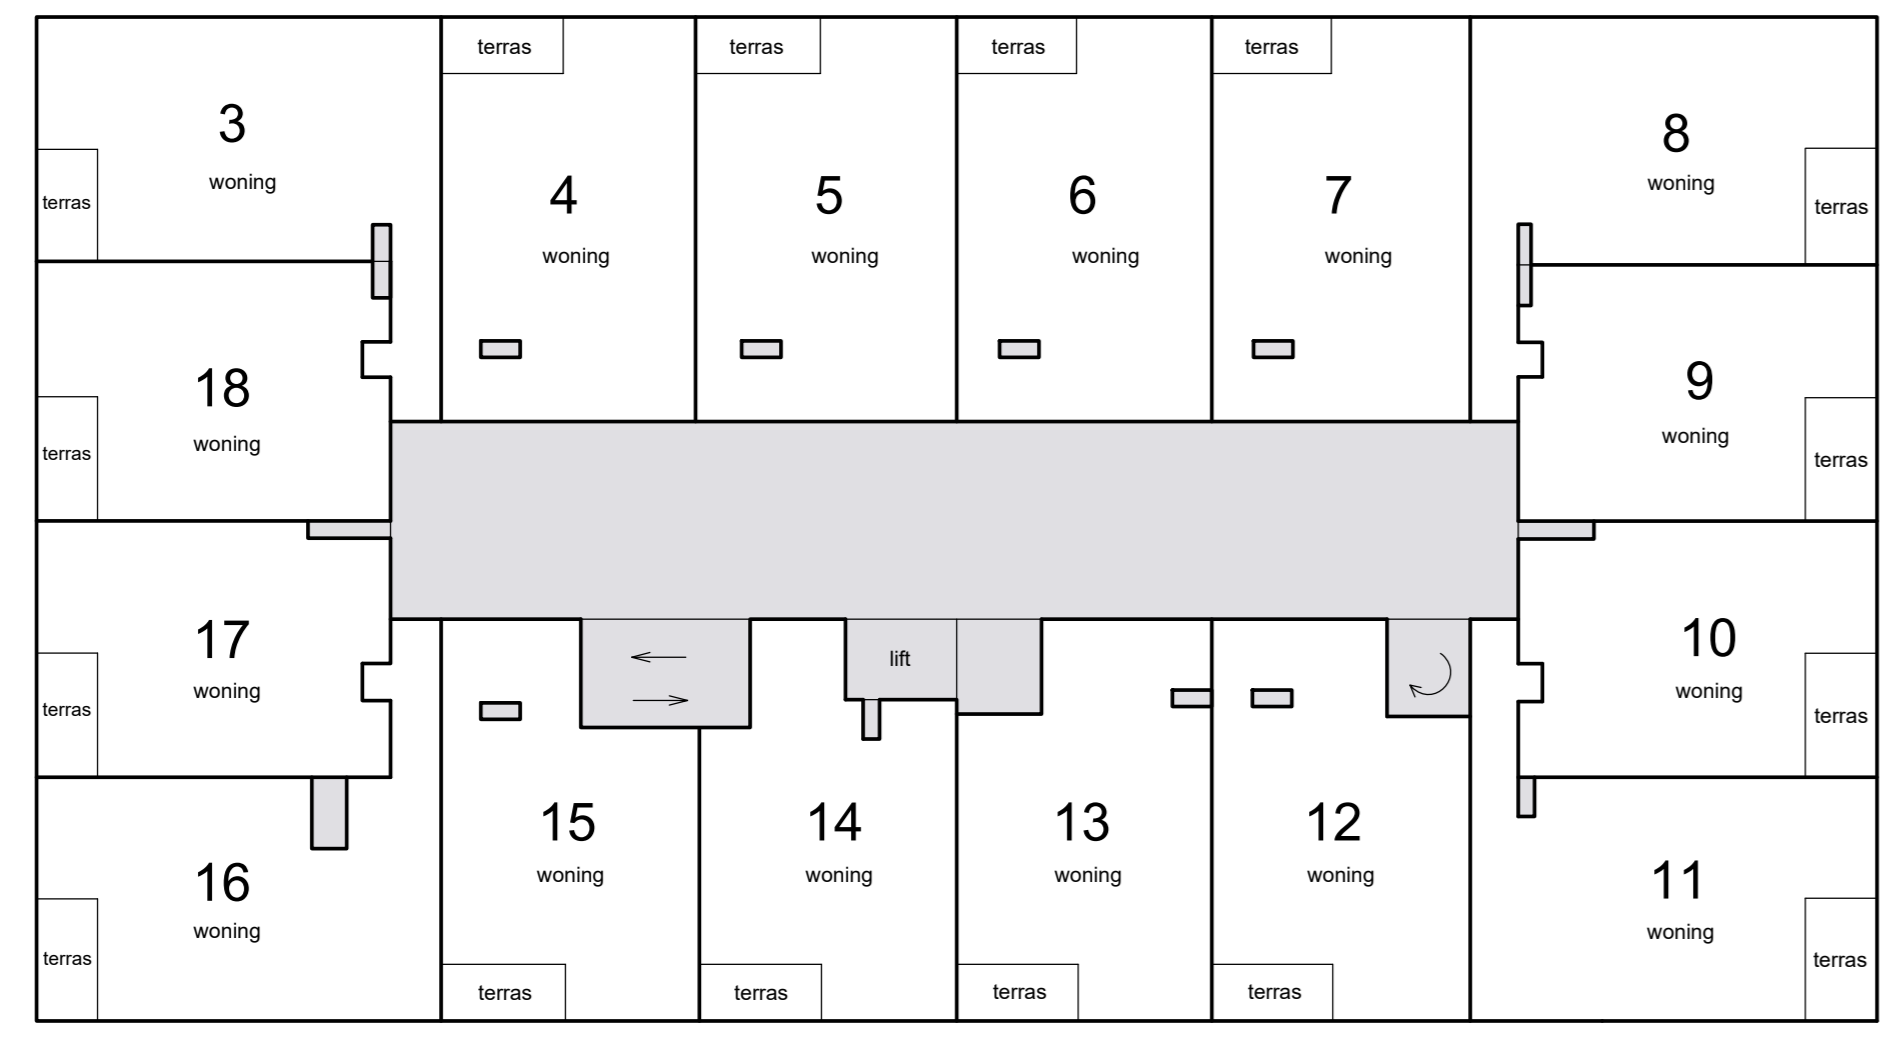

Schaal 1 : 200  
 [shaded box] = Gemeenschappelijk

2e verdieping

5e verdieping

8e verdieping

1e verdieping

4e verdieping

7e verdieping

begane grond

3e verdieping

6e verdieping

dak