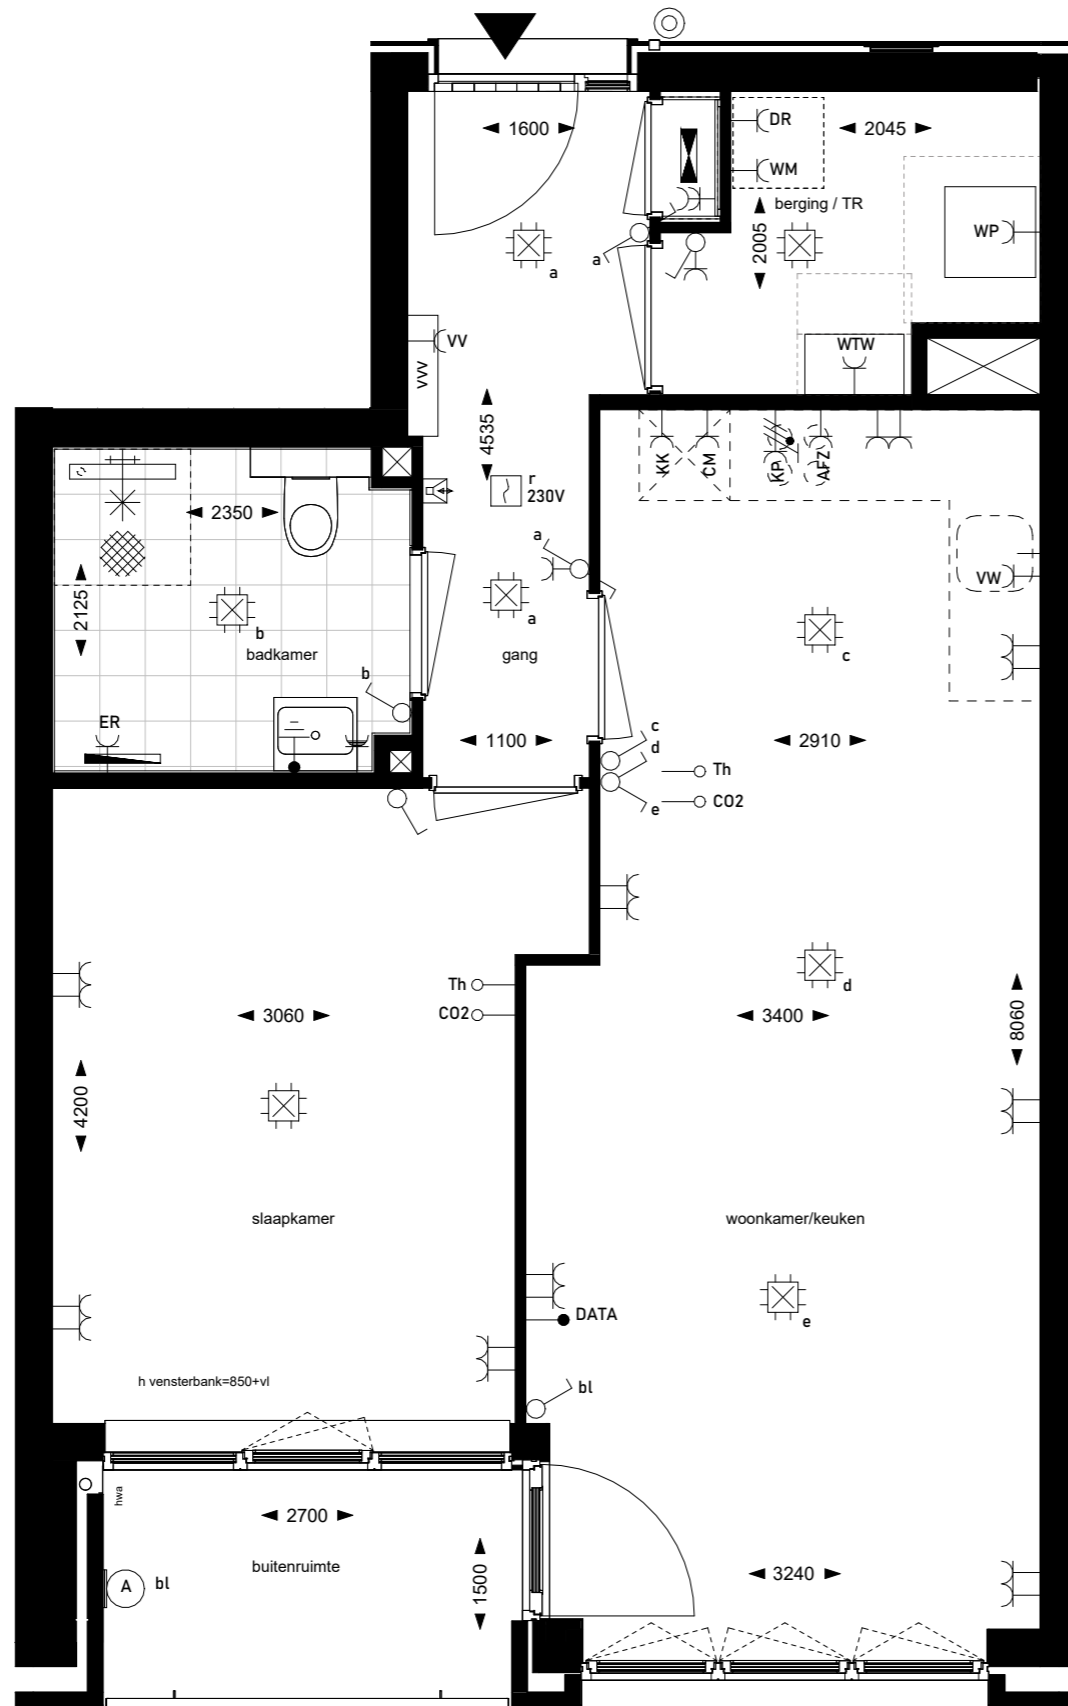

## Plattegrond Dsp

Koop: bouwnummer 24

**MARKT  
GEBOUW**

schaal / datum / versie  
1 : 50  
16-12-2024

documentnummer

909 - VT - 409

Plattegrond E

Koop: bouwnummer 26, 41

**MARKT  
GEBOUW**

schaal / datum / versie  
1 : 50  
16-12-2024

documentnummer  
909 - VT - 410

**Plattegrond F**

Koop: bouwnummer 27, 42

**MARKT  
GEBOUW**

schaal / datum / versie  
1 : 50  
16-12-2024

documentnummer  
909 - VT - 411

Plattegrond I  
 Koop: bouwnummer 46

**MARKT  
 GEBOUW**

schaal / datum / versie  
 1 : 50  
 16-12-2024

documentnummer  
 909 - VT - 414

4e verdieping

5e verdieping

Plattegrond L

Koop: bouwnummer 47

Dakterras

Plattegrond L

Koop: bouwnummer 47

**MARKT  
GEBOUW**

schaal / datum / versie  
1 : 50  
16-12-2024

documentnummer  
909 - VT - 415-3

4e verdieping

Plattegrond M  
Koop: bouwnummer 33