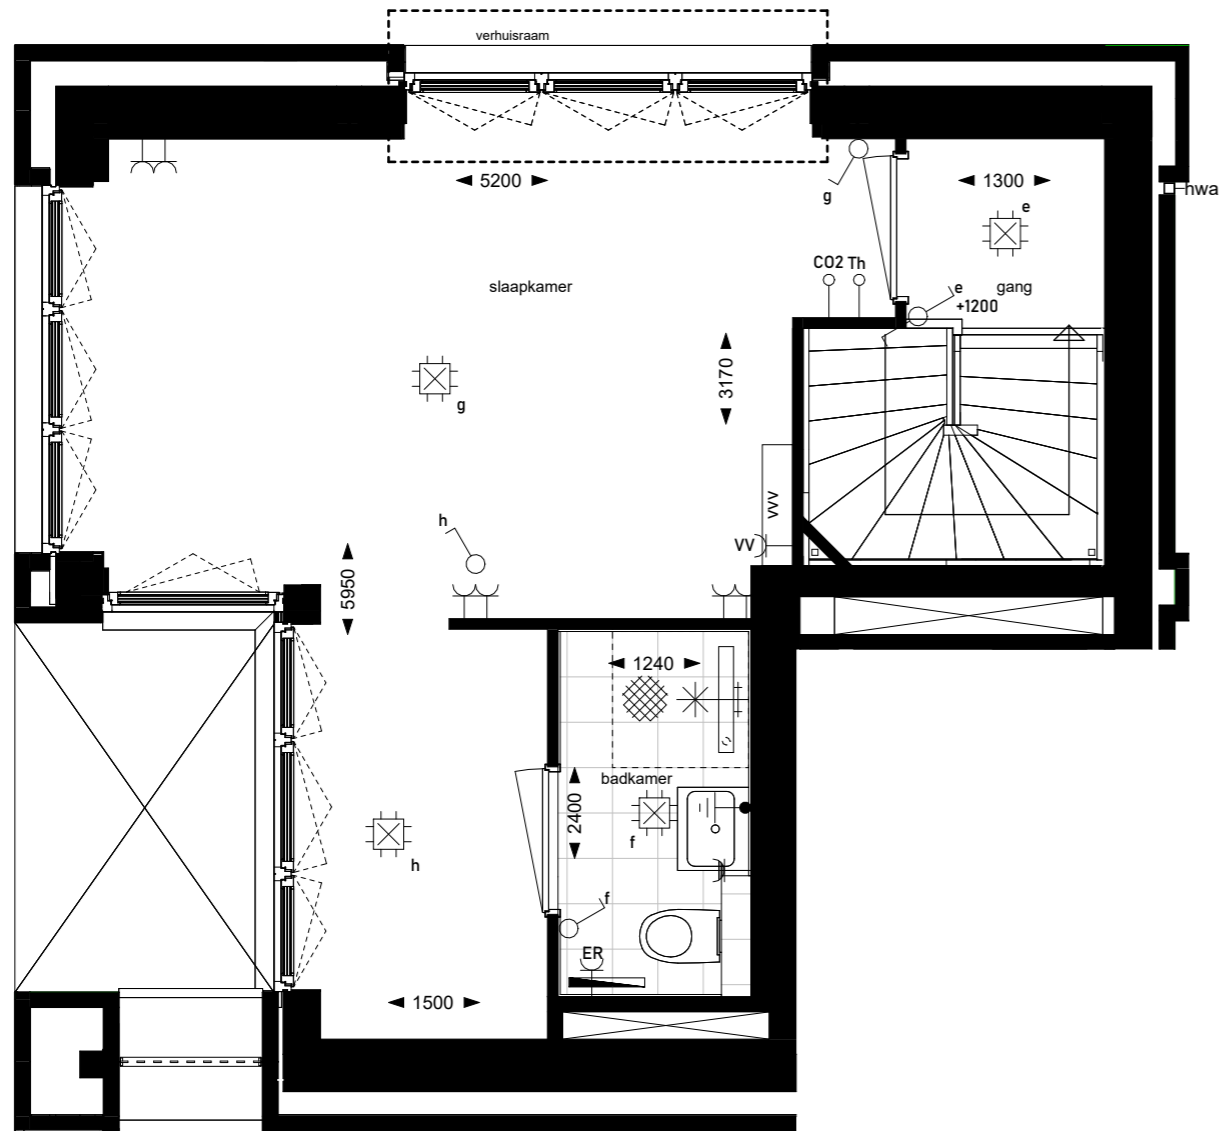

schaal / datum / versie  
1 : 50  
16-12-2024

documentnummer  
909 - VT - 415-1

7e verdieping

Plattegrond L

Koop: bouwnummer 47

**MARKT  
GEBOUW**

schaal / datum / versie  
1 : 50  
16-12-2024

documentnummer  
909 - VT - 415-2

Dakterras

Plattegrond L

Koop: bouwnummer 47

**MARKT  
GEBOUW**

schaal / datum / versie  
1 : 50  
16-12-2024

documentnummer  
909 - VT - 415-3

4e verdieping

Plattegrond M  
Koop: bouwnummer 33

**MARKT  
GEBOUW**

schaal / datum / versie  
1 : 50  
16-12-2024

documentnummer  
909 - VT - 416

5e verdieping

Plattegrond M

Koop: bouwnummer 33

**MARKT  
GEBOUW**

schaal / datum / versie  
1 : 50  
16-12-2024

documentnummer  
909 - VT - 416-1

**Plattegrond N**

Koop: bouwnummer 39

**MARKT  
GEBOUW**

schaal / datum / versie  
1 : 50  
16-12-2024

documentnummer  
909 - VT - 417