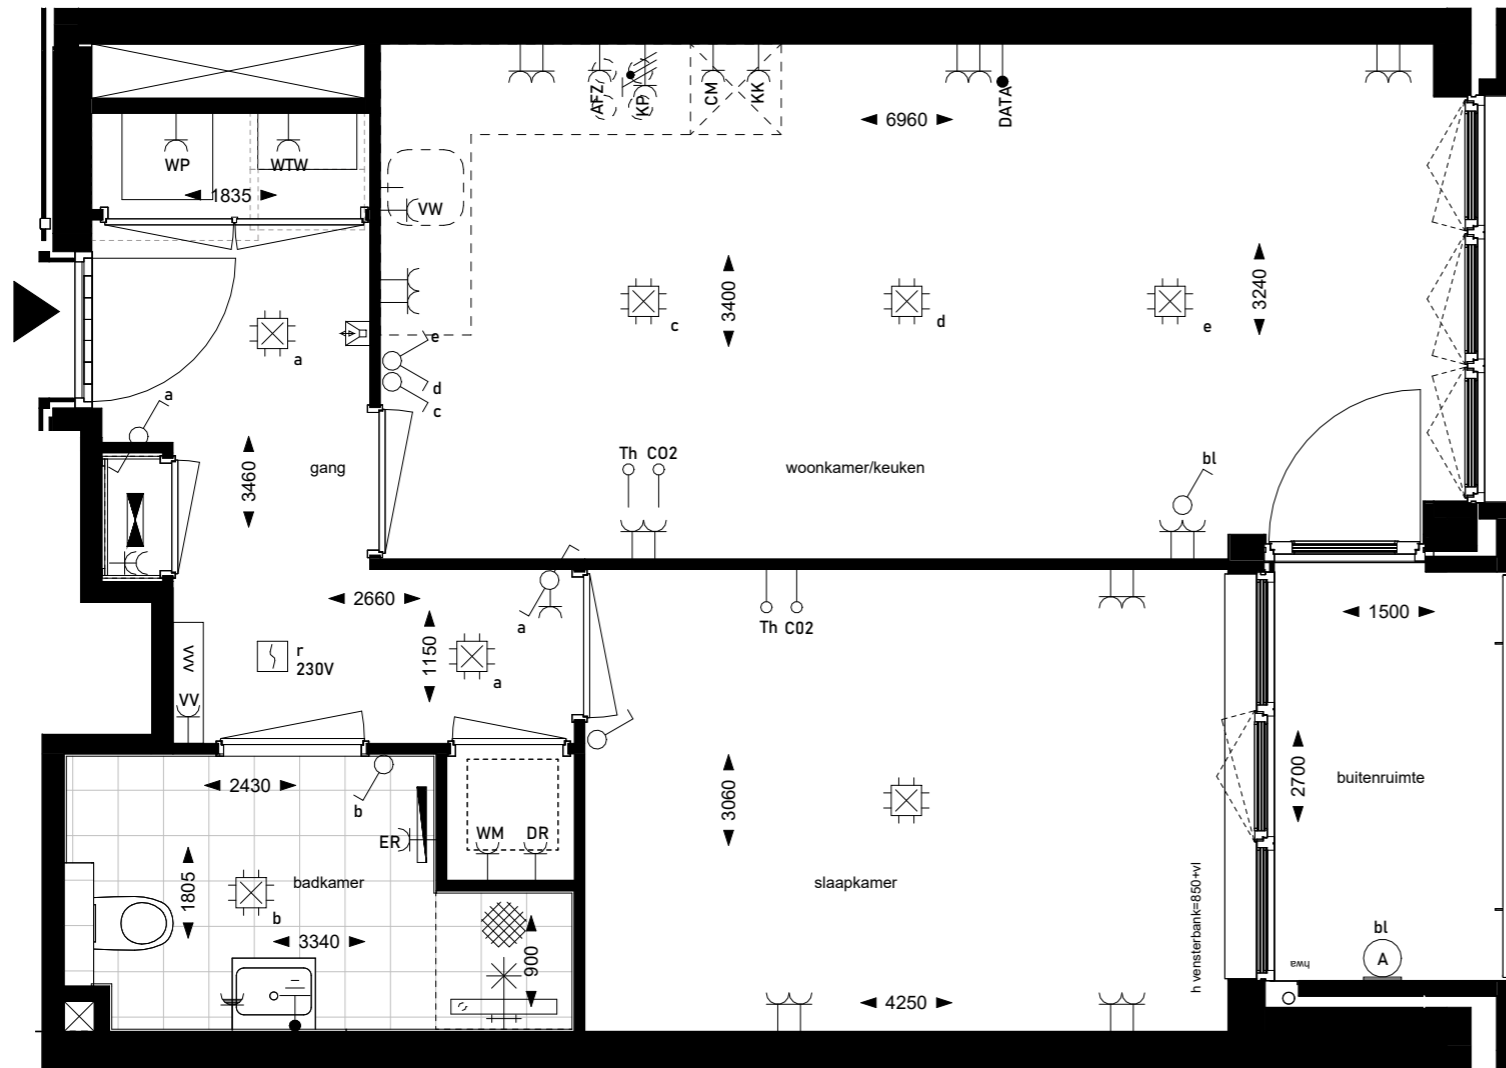

### Plattegrond D

Koop: bouwnummer 31

**MARKT  
GEBOUW**

schaal / datum / versie  
1 : 50  
16-12-2024

documentnummer  
909 - VT - 408

Externe berging  
eerste verdieping