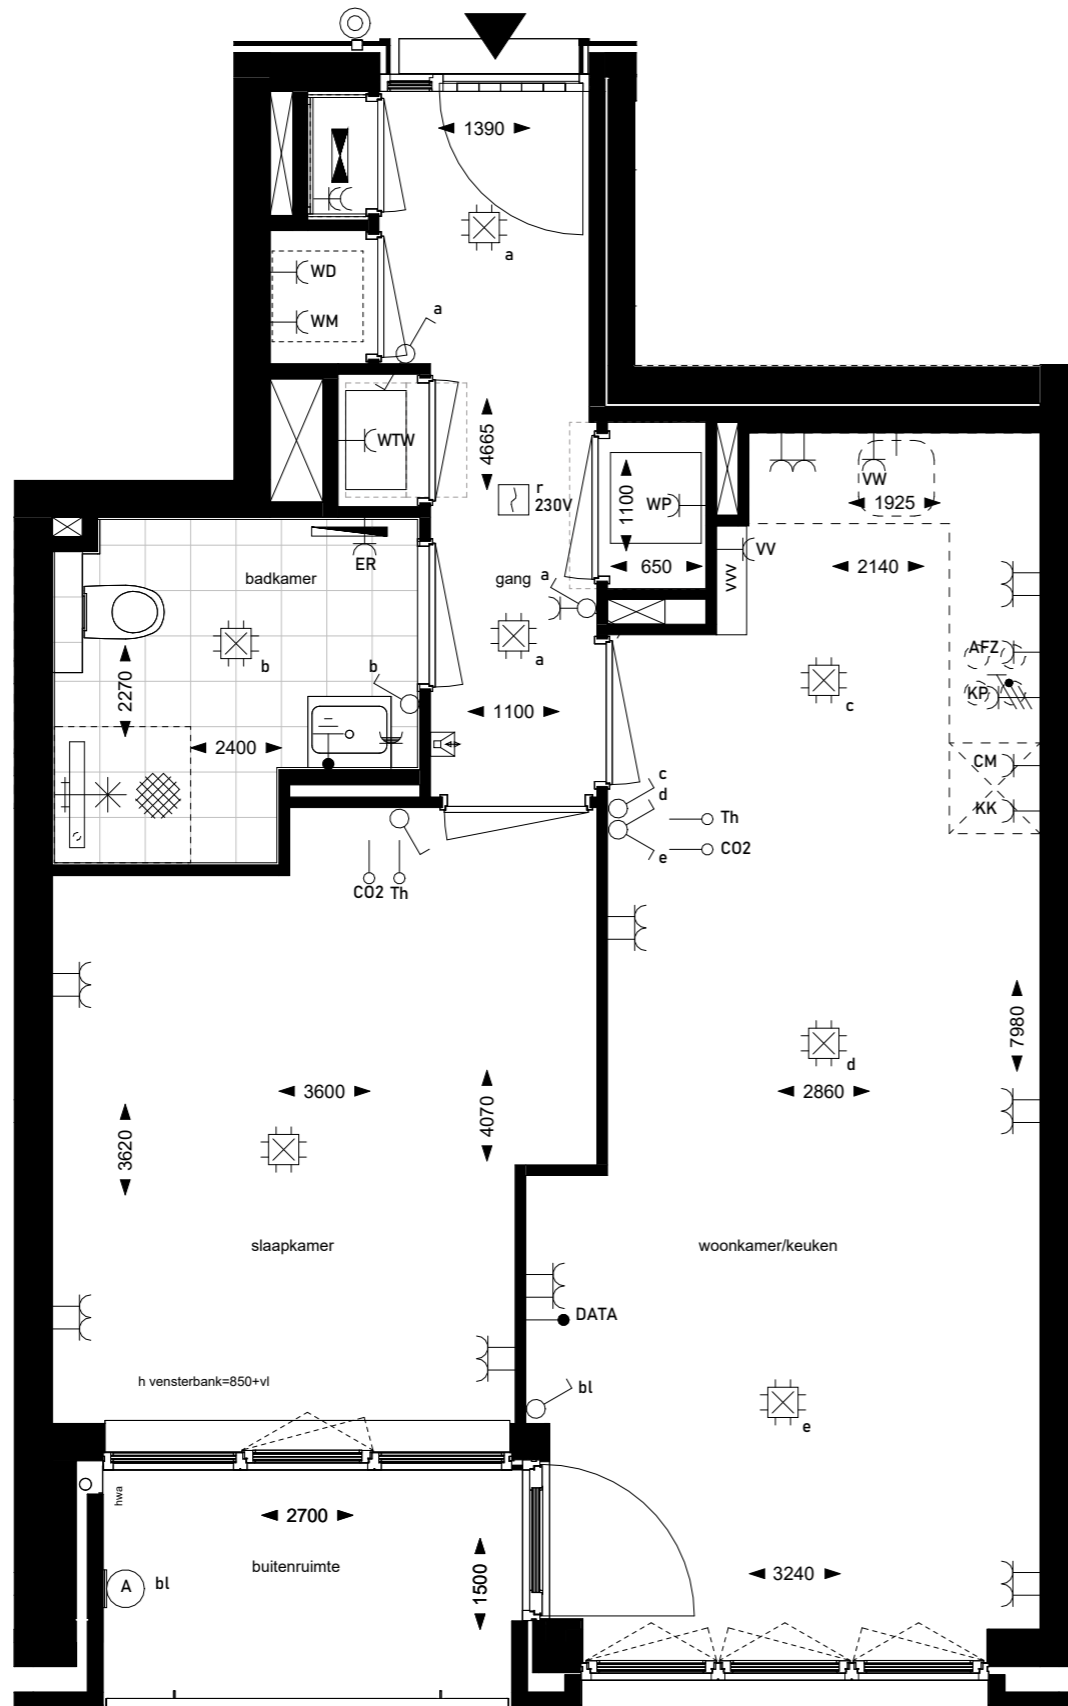

## Plattegrond Dsp

Koop: bouwnummer 24

**MARKT  
GEBOUW**

schaal / datum / versie  
1 : 50  
16-12-2024

documentnummer

909 - VT - 409

Plattegrond E

Koop: bouwnummer 26, 41

**MARKT  
GEBOUW**

schaal / datum / versie  
1 : 50  
16-12-2024

documentnummer  
909 - VT - 410

**Plattegrond F**

Koop: bouwnummer 27, 42

**MARKT  
GEBOUW**

schaal / datum / versie  
1 : 50  
16-12-2024

documentnummer  
909 - VT - 411

Plattegrond I  
 Koop: bouwnummer 46

**MARKT  
 GEBOUW**

schaal / datum / versie  
 1 : 50  
 16-12-2024

documentnummer  
 909 - VT - 414

4e verdieping

5e verdieping

Plattegrond L

Koop: bouwnummer 47

Dakterras

Plattegrond L

Koop: bouwnummer 47

**MARKT  
GEBOUW**

schaal / datum / versie  
1 : 50  
16-12-2024

documentnummer  
909 - VT - 415-3

4e verdieping

Plattegrond M  
Koop: bouwnummer 33