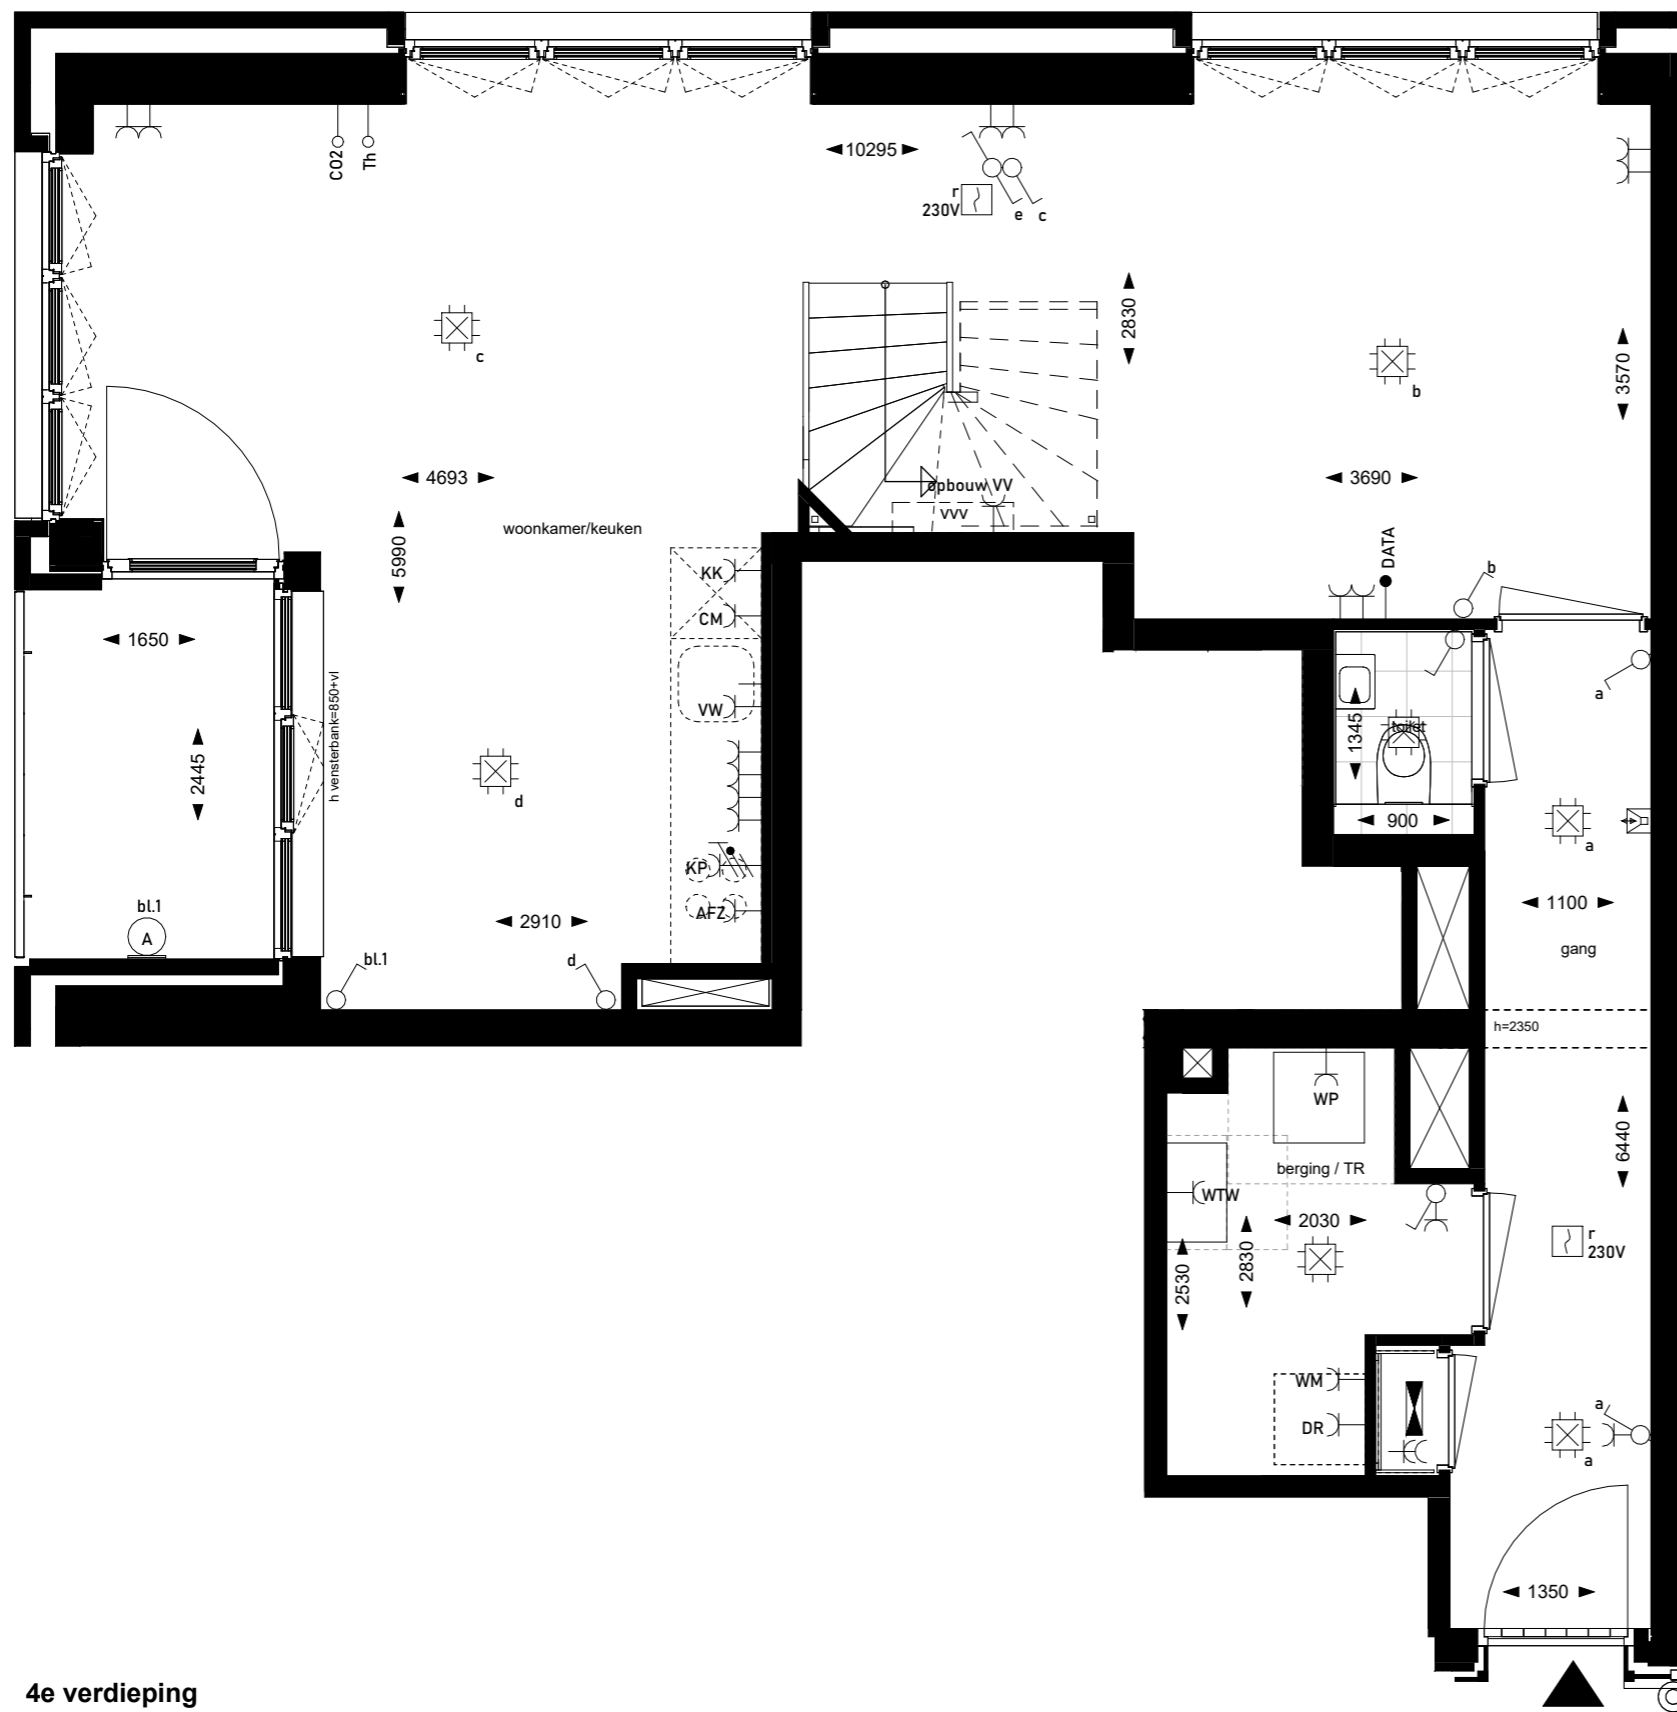

**MARKT  
GEBOUW**

schaal / datum / versie  
1 : 50  
16-12-2024

documentnummer  
909 - VT - 403

**Plattegrond A4**

Koop: bouwnummer 22, 38

**MARKT  
GEBOUW**

schaal / datum / versie  
1 : 50  
16-12-2024

documentnummer  
909 - VT - 404

schaal / datum / versie  
1 : 50  
16-12-2024

documentnummer  
909 - VT - 415-1

7e verdieping

Plattegrond L

Koop: bouwnummer 47

**MARKT  
GEBOUW**

schaal / datum / versie  
1 : 50  
16-12-2024

documentnummer  
909 - VT - 415-2

Dakterras

Plattegrond L

Koop: bouwnummer 47

**MARKT  
GEBOUW**

schaal / datum / versie  
1 : 50  
16-12-2024

documentnummer  
909 - VT - 415-3

4e verdieping

Plattegrond M  
Koop: bouwnummer 33

**MARKT  
GEBOUW**

schaal / datum / versie  
1 : 50  
16-12-2024

documentnummer  
909 - VT - 416

5e verdieping

Plattegrond M

Koop: bouwnummer 33

**MARKT  
GEBOUW**

schaal / datum / versie  
1 : 50  
16-12-2024