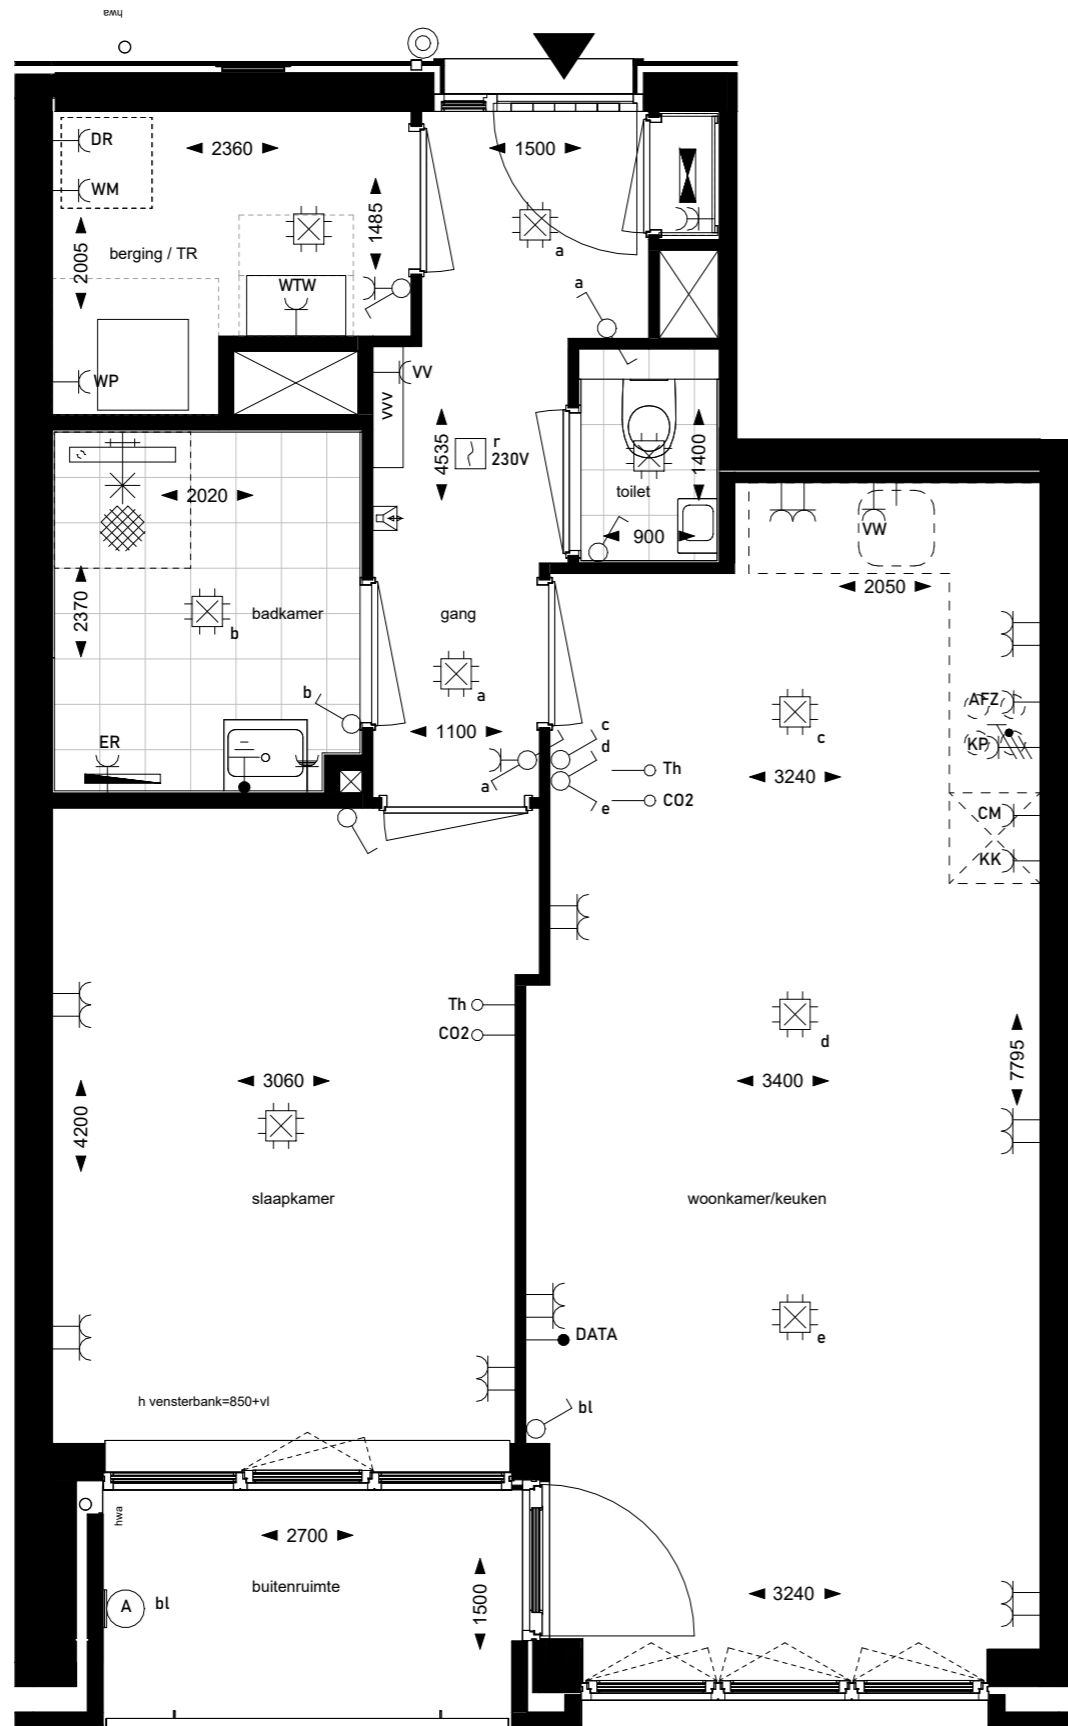

## Plattegrond Dsp

Koop: bouwnummer 24

**MARKT  
GEBOUW**

schaal / datum / versie  
1 : 50  
16-12-2024

documentnummer

909 - VT - 409

Plattegrond E

Koop: bouwnummer 26, 41

**MARKT  
GEBOUW**

schaal / datum / versie  
1 : 50  
16-12-2024

documentnummer  
909 - VT - 410

**Plattegrond F**

Koop: bouwnummer 27, 42

**MARKT  
GEBOUW**

schaal / datum / versie  
1 : 50  
16-12-2024

documentnummer  
909 - VT - 411

Plattegrond I  
 Koop: bouwnummer 46

**MARKT  
 GEBOUW**

schaal / datum / versie  
 1 : 50  
 16-12-2024

documentnummer  
 909 - VT - 414

4e verdieping

5e verdieping

Plattegrond L

Koop: bouwnummer 47

Dakterras

Plattegrond L

Koop: bouwnummer 47

**MARKT  
GEBOUW**

schaal / datum / versie  
1 : 50  
16-12-2024

documentnummer  
909 - VT - 415-3

4e verdieping

Plattegrond M  
Koop: bouwnummer 33