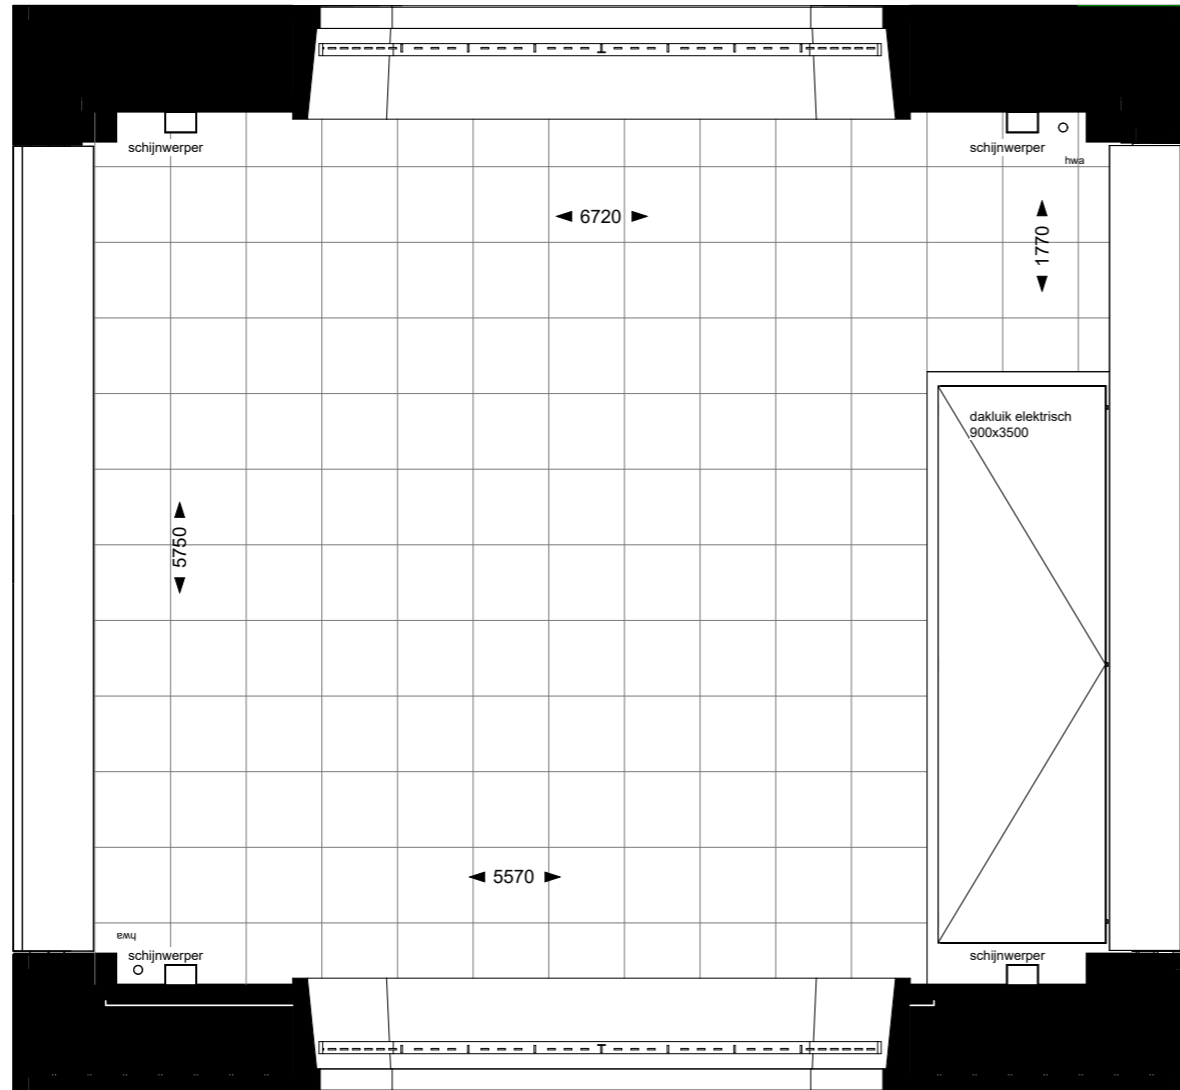

Dakterras

Plattegrond L

Koop: bouwnummer 47

**MARKT  
GEBOUW**

schaal / datum / versie  
1 : 50  
16-12-2024

documentnummer  
909 - VT - 415-3

4e verdieping

Plattegrond M  
Koop: bouwnummer 33