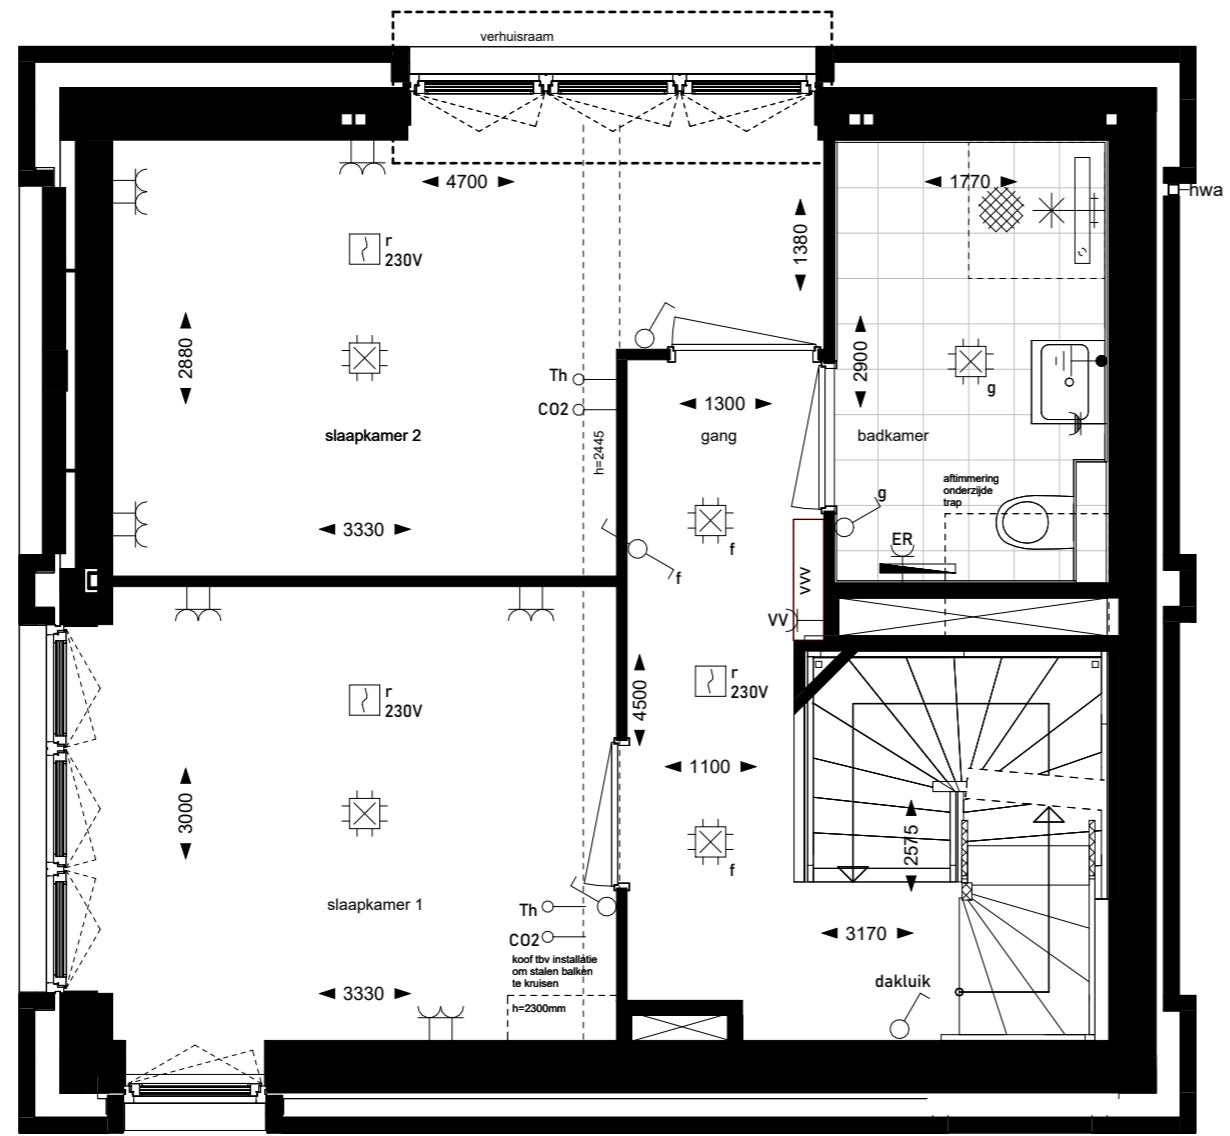

**MARKT  
GEBOUW**

schaal / datum / versie  
1 : 50  
16-12-2024

documentnummer

909 - VT - 415

6e verdieping

Plattegrond L

Koop: bouwnummer 47

**MARKT  
GEBOUW**

schaal / datum / versie  
1 : 50  
16-12-2024

documentnummer  
909 - VT - 415-1

7e verdieping

Plattegrond L

Koop: bouwnummer 47

**MARKT  
GEBOUW**

schaal / datum / versie  
1 : 50  
16-12-2024

documentnummer  
909 - VT - 415-2

Dakterras

Plattegrond L

Koop: bouwnummer 47

**MARKT  
GEBOUW**

schaal / datum / versie  
1 : 50  
16-12-2024

documentnummer  
909 - VT - 415-3

4e verdieping

Plattegrond M  
Koop: bouwnummer 33