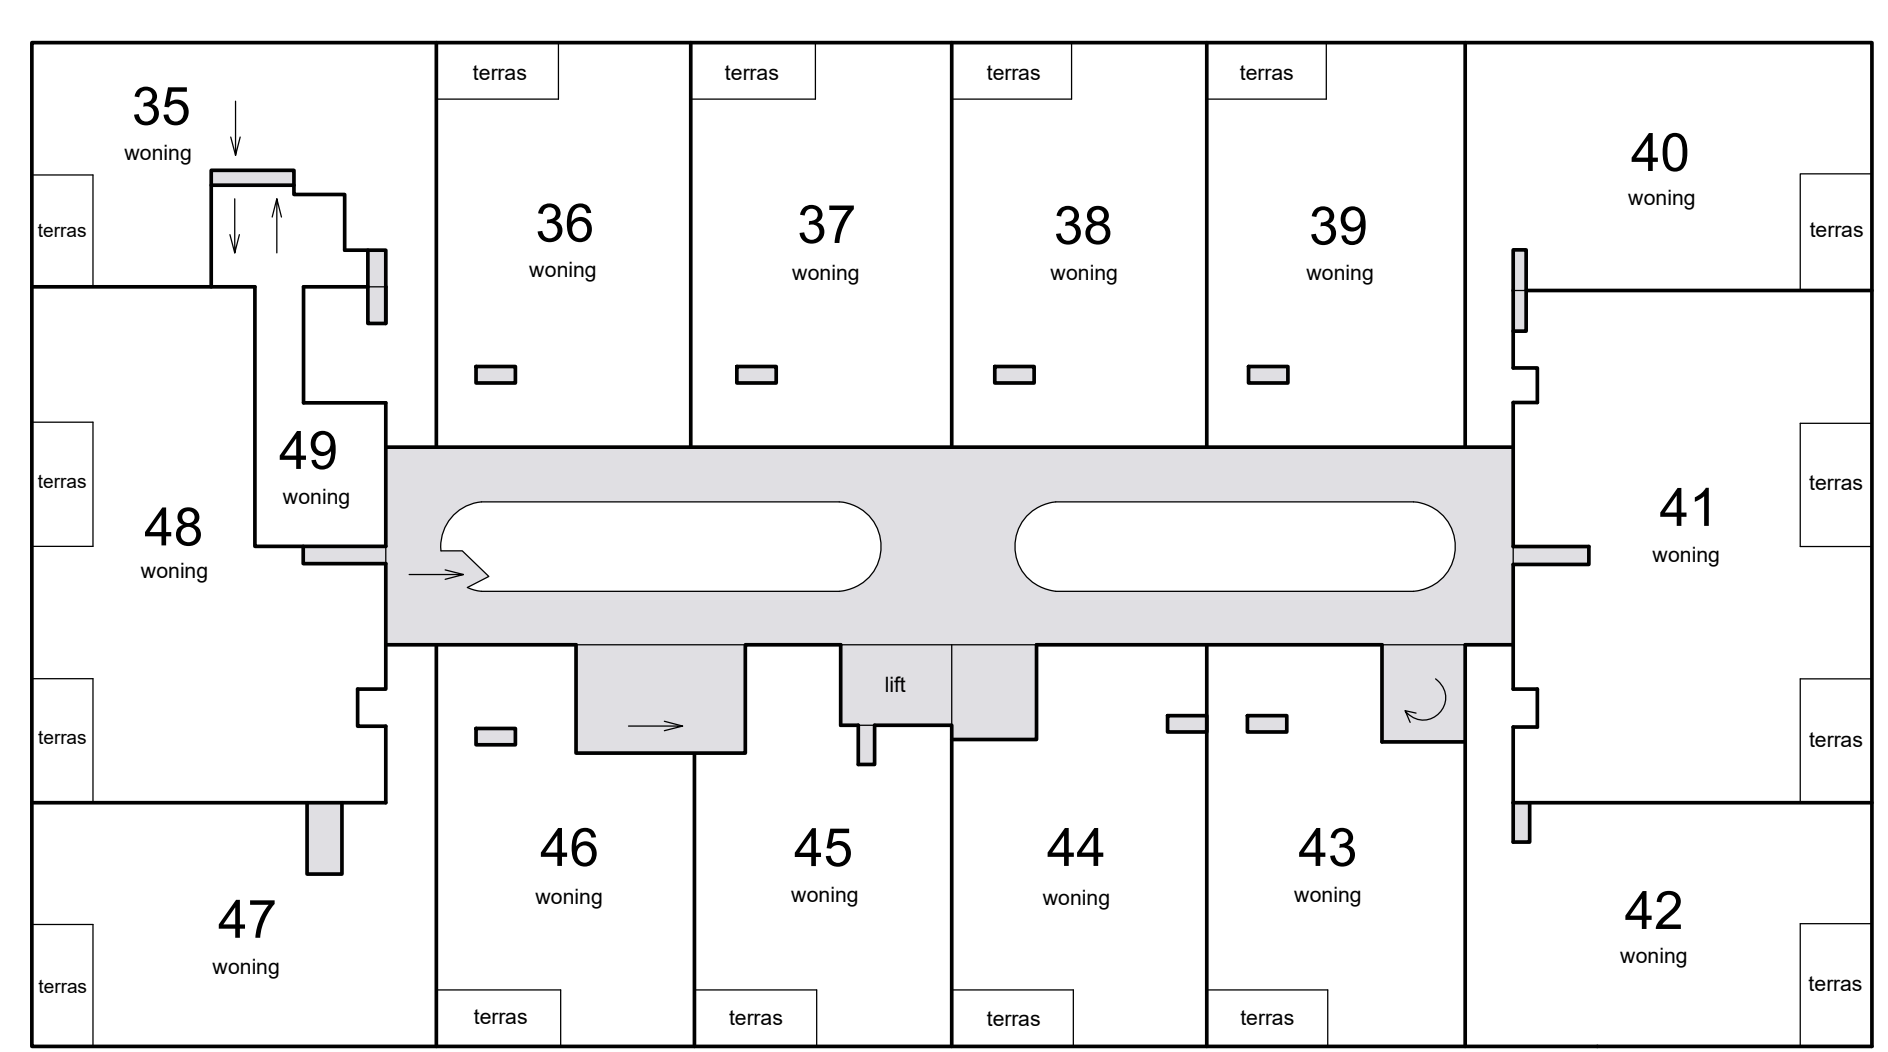

Schaal 1 : 200
 [shaded box] = Gemeenschappelijk

2e verdieping

5e verdieping

8e verdieping

Situatie 1:1000 Haarlemmeer F

1e verdieping

4e verdieping

7e verdieping

begane grond

3e verdieping

6e verdieping

dak