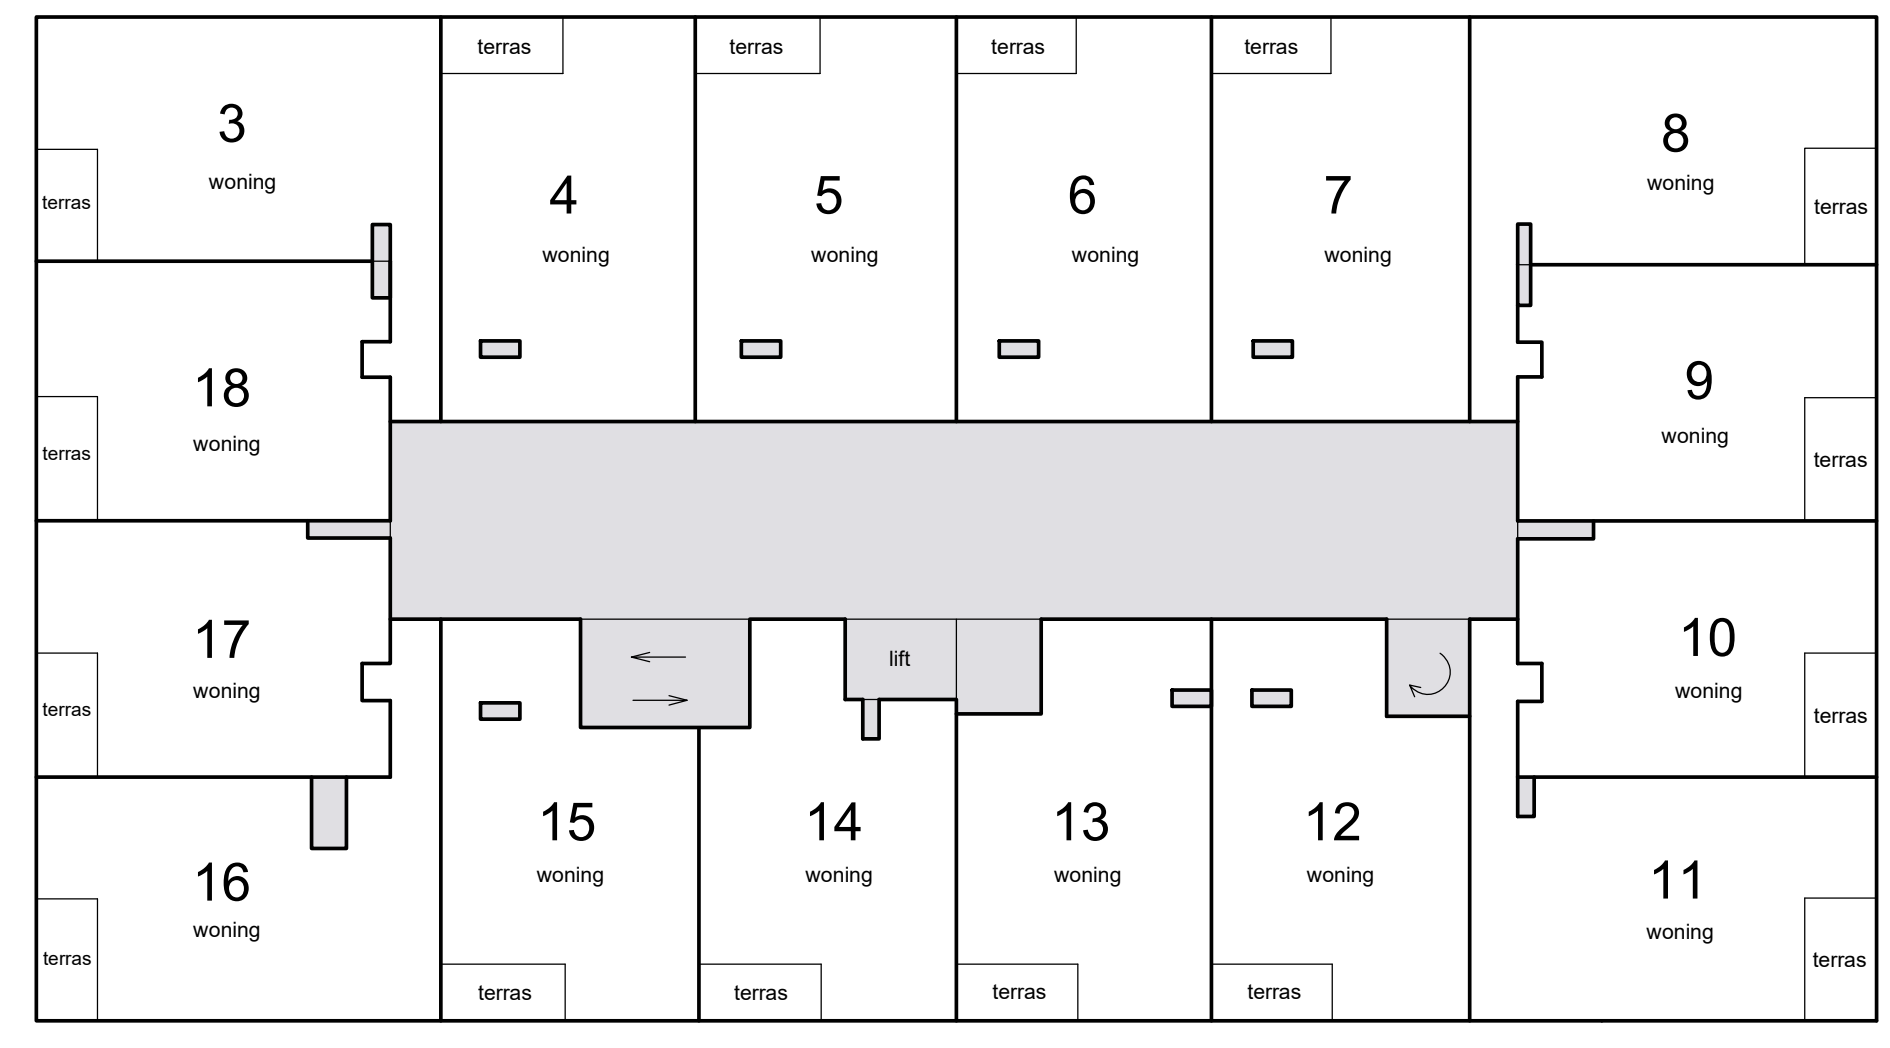

Schaal 1 : 200
 [shaded box] = Gemeenschappelijk

2e verdieping

5e verdieping

8e verdieping

Situatie 1:1000 Haarlemmeer F

1e verdieping

4e verdieping

7e verdieping

begane grond

3e verdieping

6e verdieping

dak