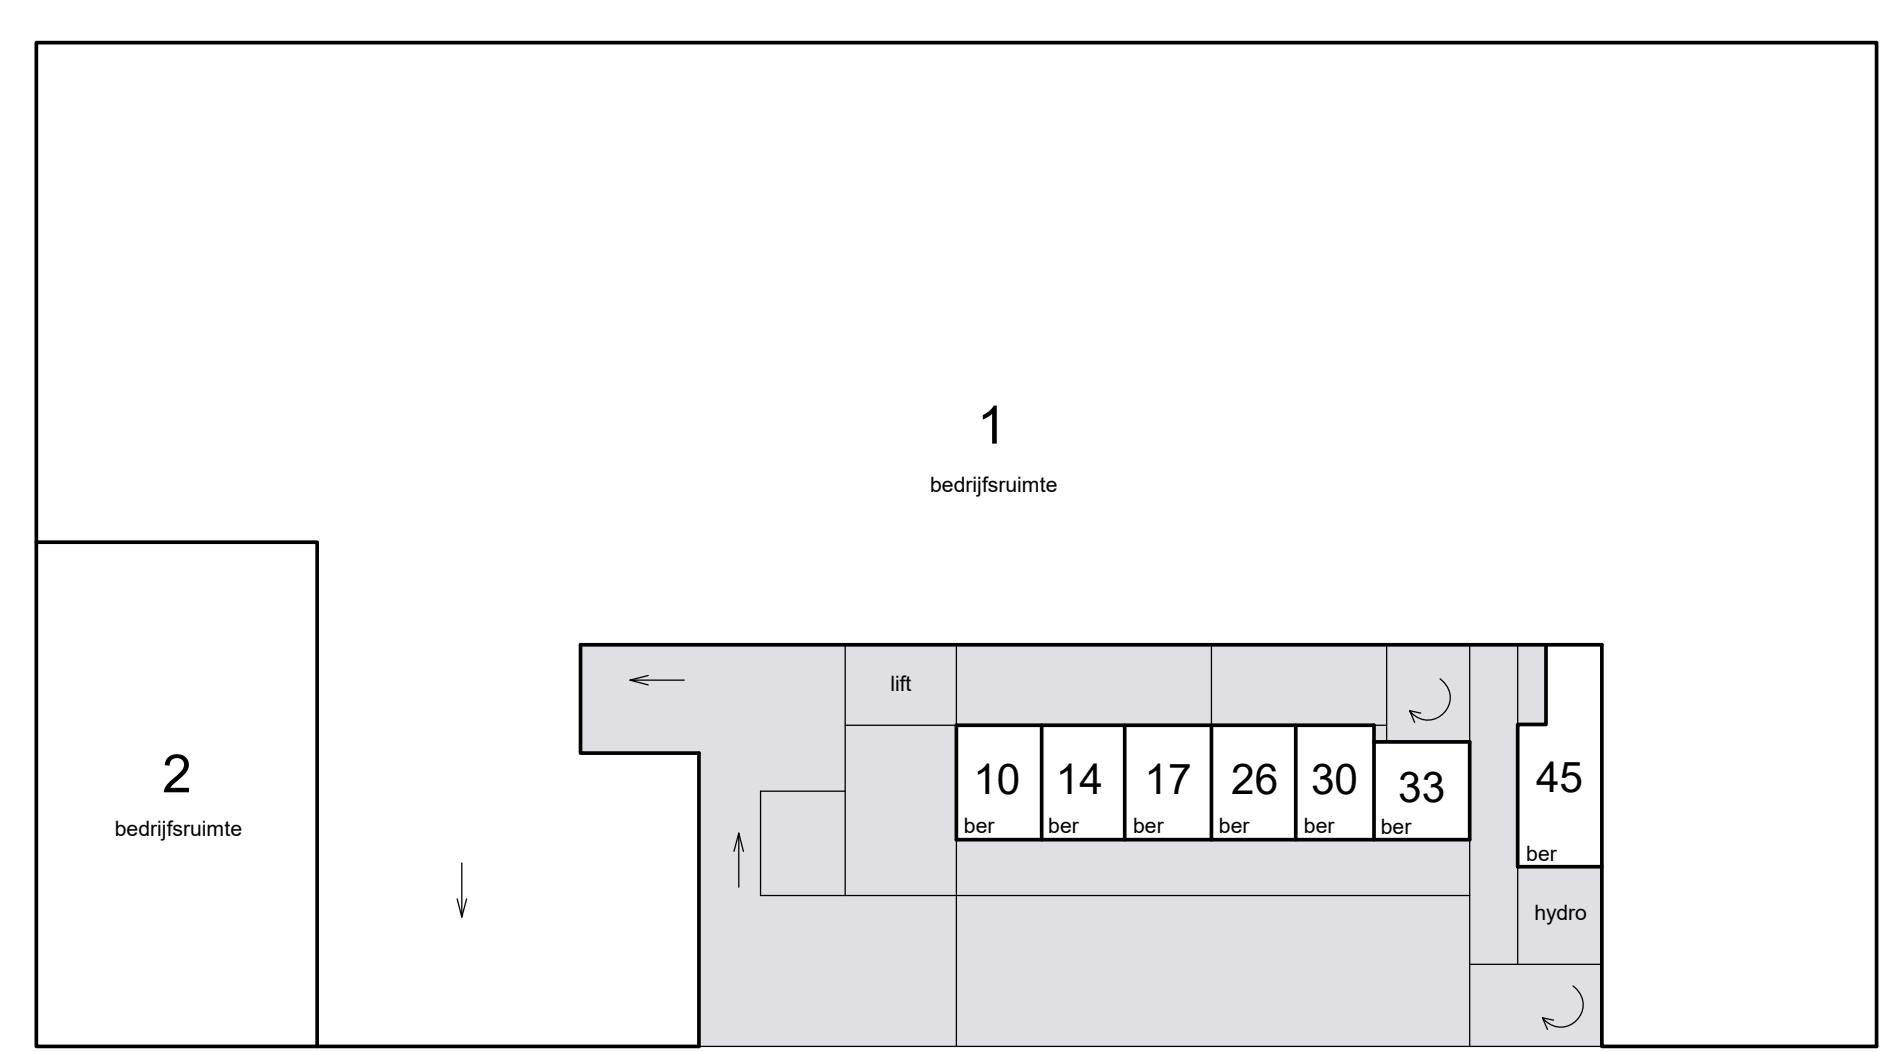

Schaal 1 : 200
 [shaded box] = Gemeenschappelijk

2e verdieping

5e verdieping

8e verdieping

Situatie 1:1000 Haarlemmeer F

1e verdieping

4e verdieping

7e verdieping

begane grond

3e verdieping

6e verdieping

dak