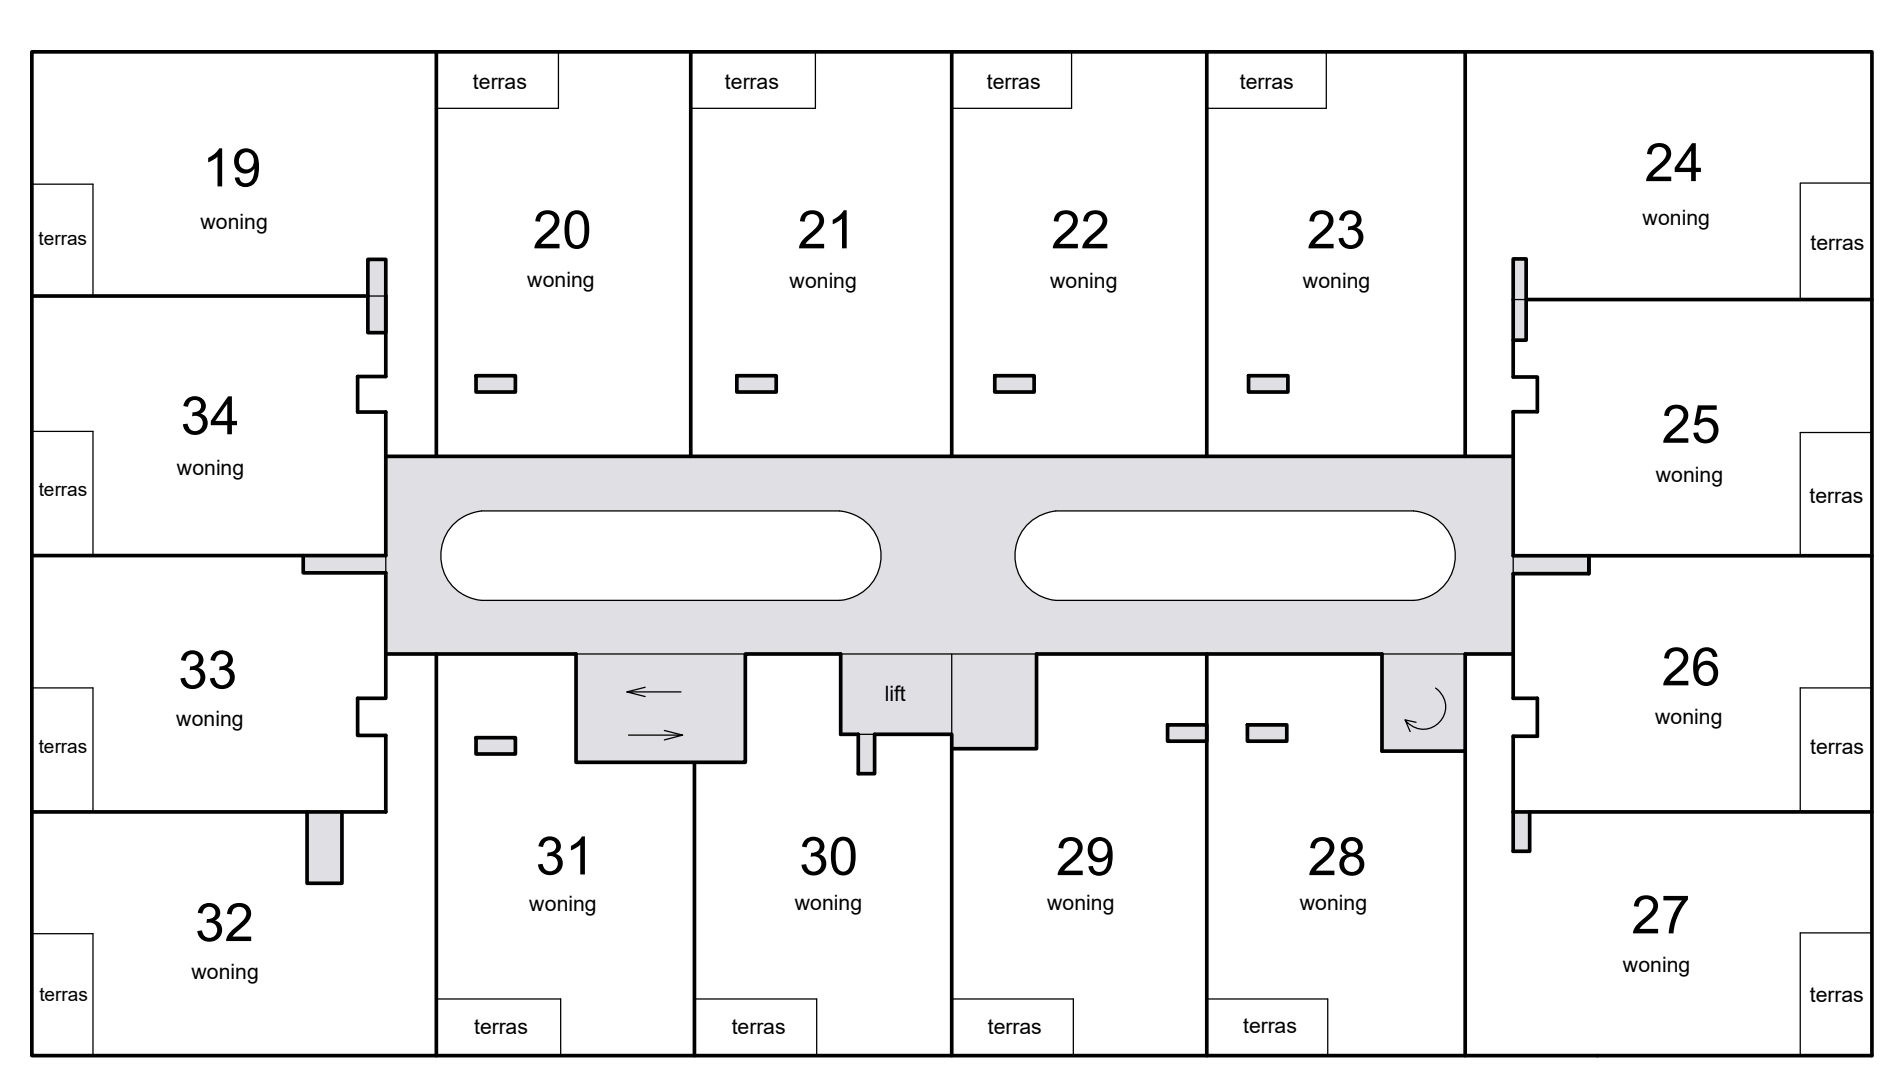

Schaal 1 : 200
 [shaded box] = Gemeenschappelijk

2e verdieping

5e verdieping

8e verdieping

Situatie 1:1000 Haarlemmeer F

1e verdieping

4e verdieping

7e verdieping

begane grond

3e verdieping

6e verdieping

dak