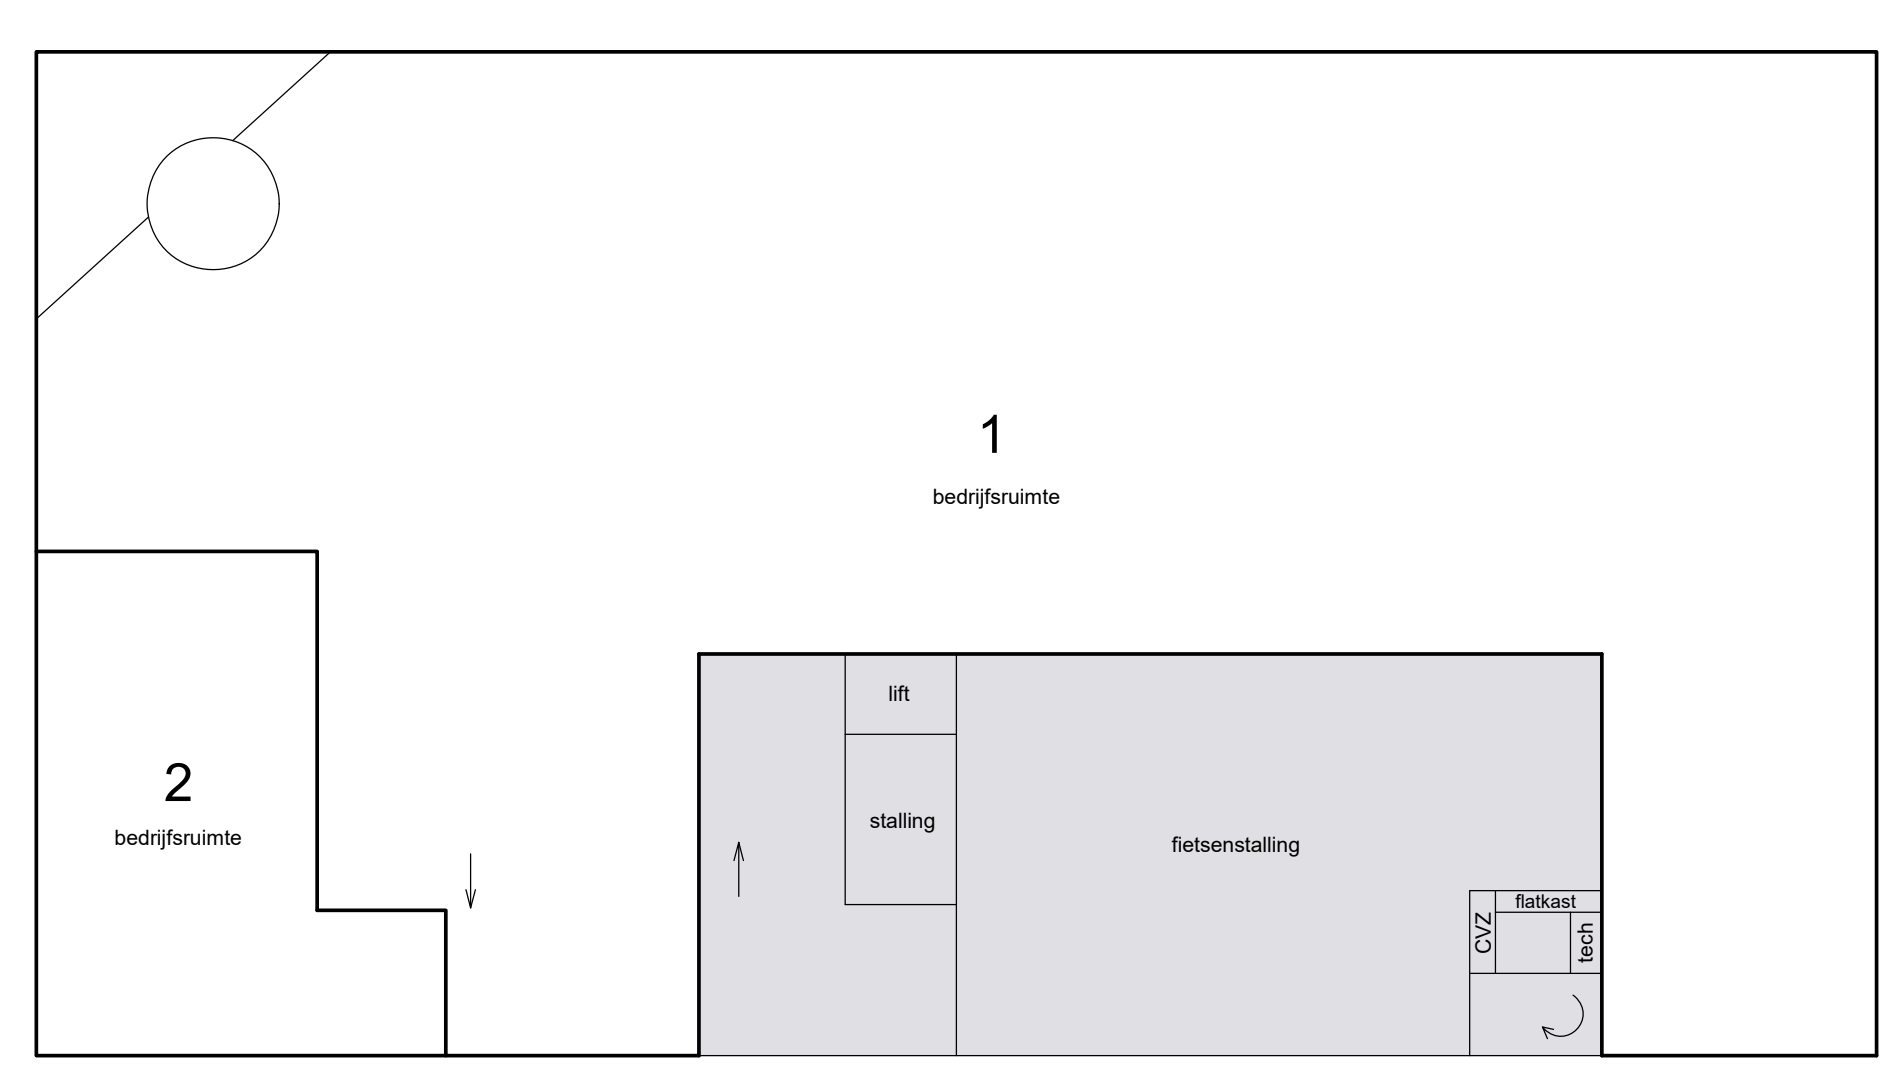

Schaal 1 : 200
 [shaded box] = Gemeenschappelijk

2e verdieping

5e verdieping

8e verdieping

Situatie 1:1000 Haarlemmeer F

1e verdieping

4e verdieping

7e verdieping

begane grond

3e verdieping

6e verdieping

dak